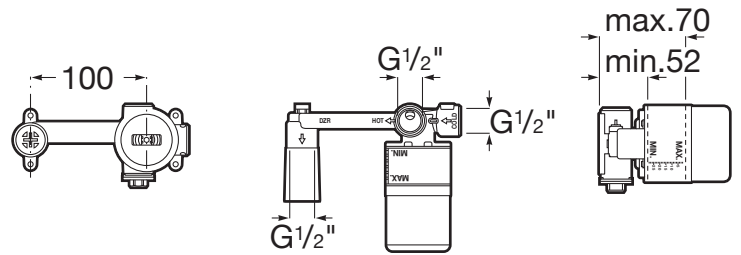

NU

Cuerpo empotrable para grifería de lavabo

PVPR (IVA INCLUIDO)

140,36 €

DIBUJOS TÉCNICOS

CARACTERÍSTICAS

Cuerpo empotrable para la instalación de mezcladores monomando empotrables para lavabos (ver compatibilidades).

Ahorro de agua y energía

Caudal (l/min a 3 bares): 5

Lugar de instalación: Lavabo

Nivel acústico (dB): Grupo 1 (Hasta 20 dB)

Tipo de cartucho: Cerámico

Tipo de grifería: Monomando

Tipo de instalación: Empotrada